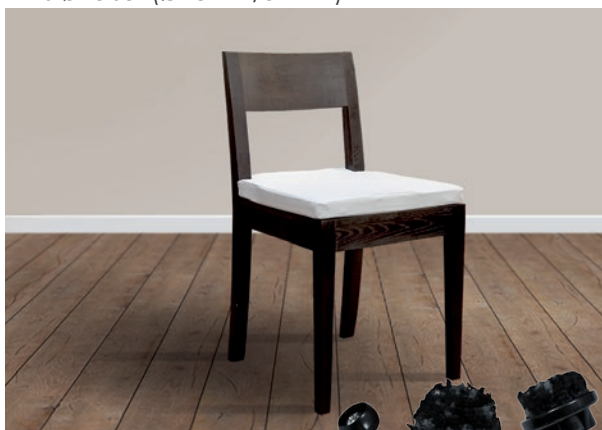

Footfixx Hollow

- til alle stole med en indvendig diameter på 10-30 mm
- velegnet til både runde og firkantede stoleben
- takket være dets drejbare hoved, kan Footfixx Hollow også anvendes på vinklede stole (op til 30 grader)
- udskiftelig beskyttende enhed tilgængelig i 2 størrelser (Ø28mm/34mm)

Footfixx Wood

- til alle stole- og bordben af træ
- monteres ganske enkelt på foden af møblet, og den beskyttende enhed sættes på
- udskiftelig beskyttende enhed tilgængelig i 2 størrelser (Ø28mm/34mm)